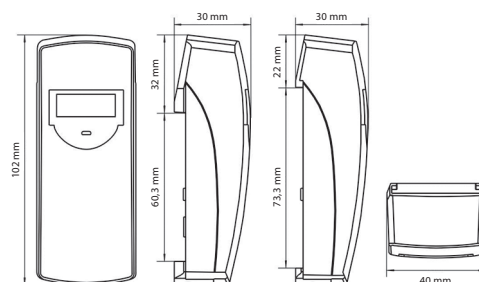

Základná charakteristika:

- podstatne obmedzuje rádiový smog v objekte
- vysoká presnosť a spoľahlivosť
- rádiové odčítanie v pásme 868 MHz – jednosmerný prenos
- možno použiť ako v pochádzkovom, tak aj v uzlovom systéme
- ochrana proti pokusom o ovplyvnenie
- kompatibilný s ďalšími prvkami Qundis
- programovateľný
- cyklické zobrazenie údajov na prehľadnom LCD displeji
- kompatibilný so systémom online zberu dát pomocou centrály ENBRA EASY